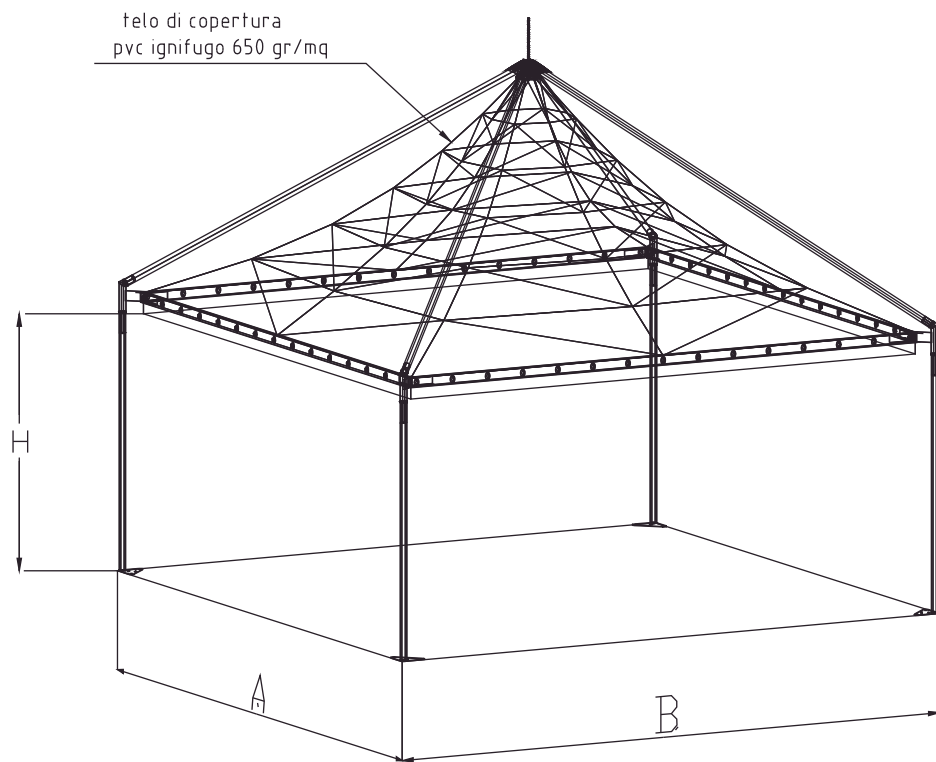

Fixmatic 1 pagoda

SCHEMA DI MONTAGGIO DEL MODELLO PAGODA "CLASSIC" (con trave perimetrale Standard)

ASSEMBLING PLAN FOR THE MODEL PAGODA "CLASSIC" (with Standard perimetrical beam)