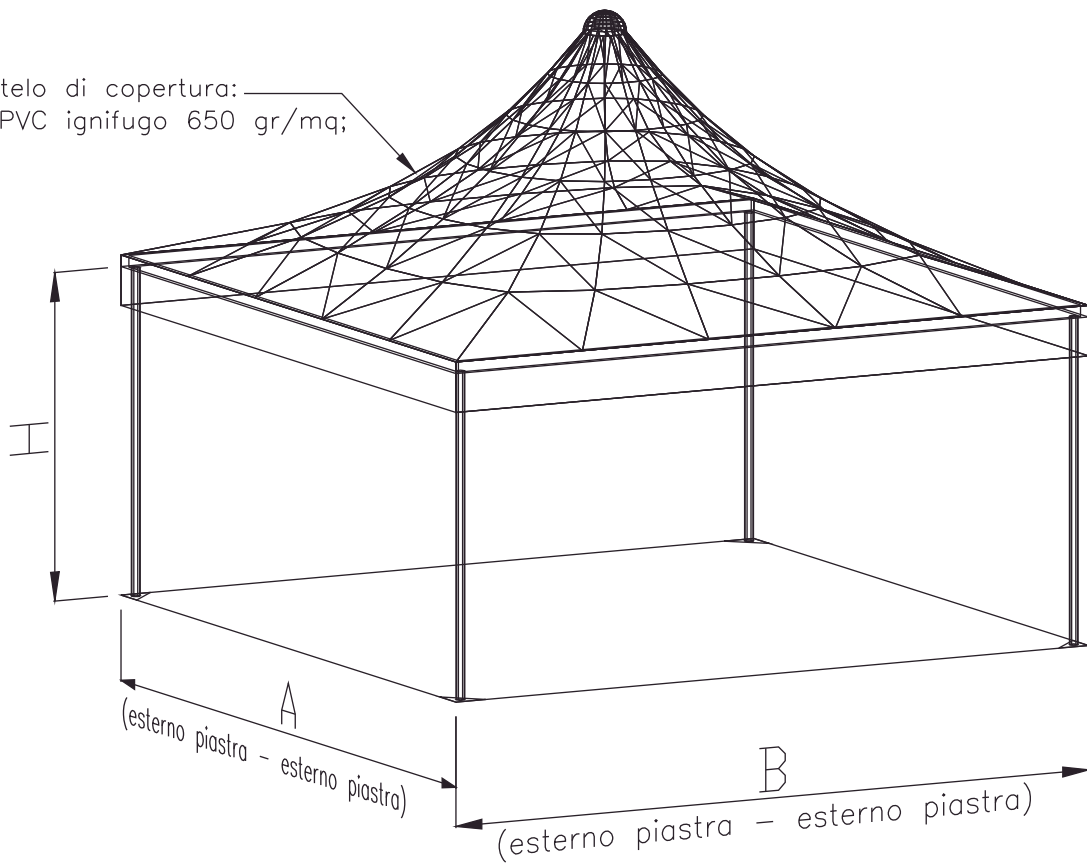

Fixmatic 2 bazar

telo di copertura:
PVC ignifugo 650 gr/mq;

Schema di montaggio

Fixmatic 2 bazar